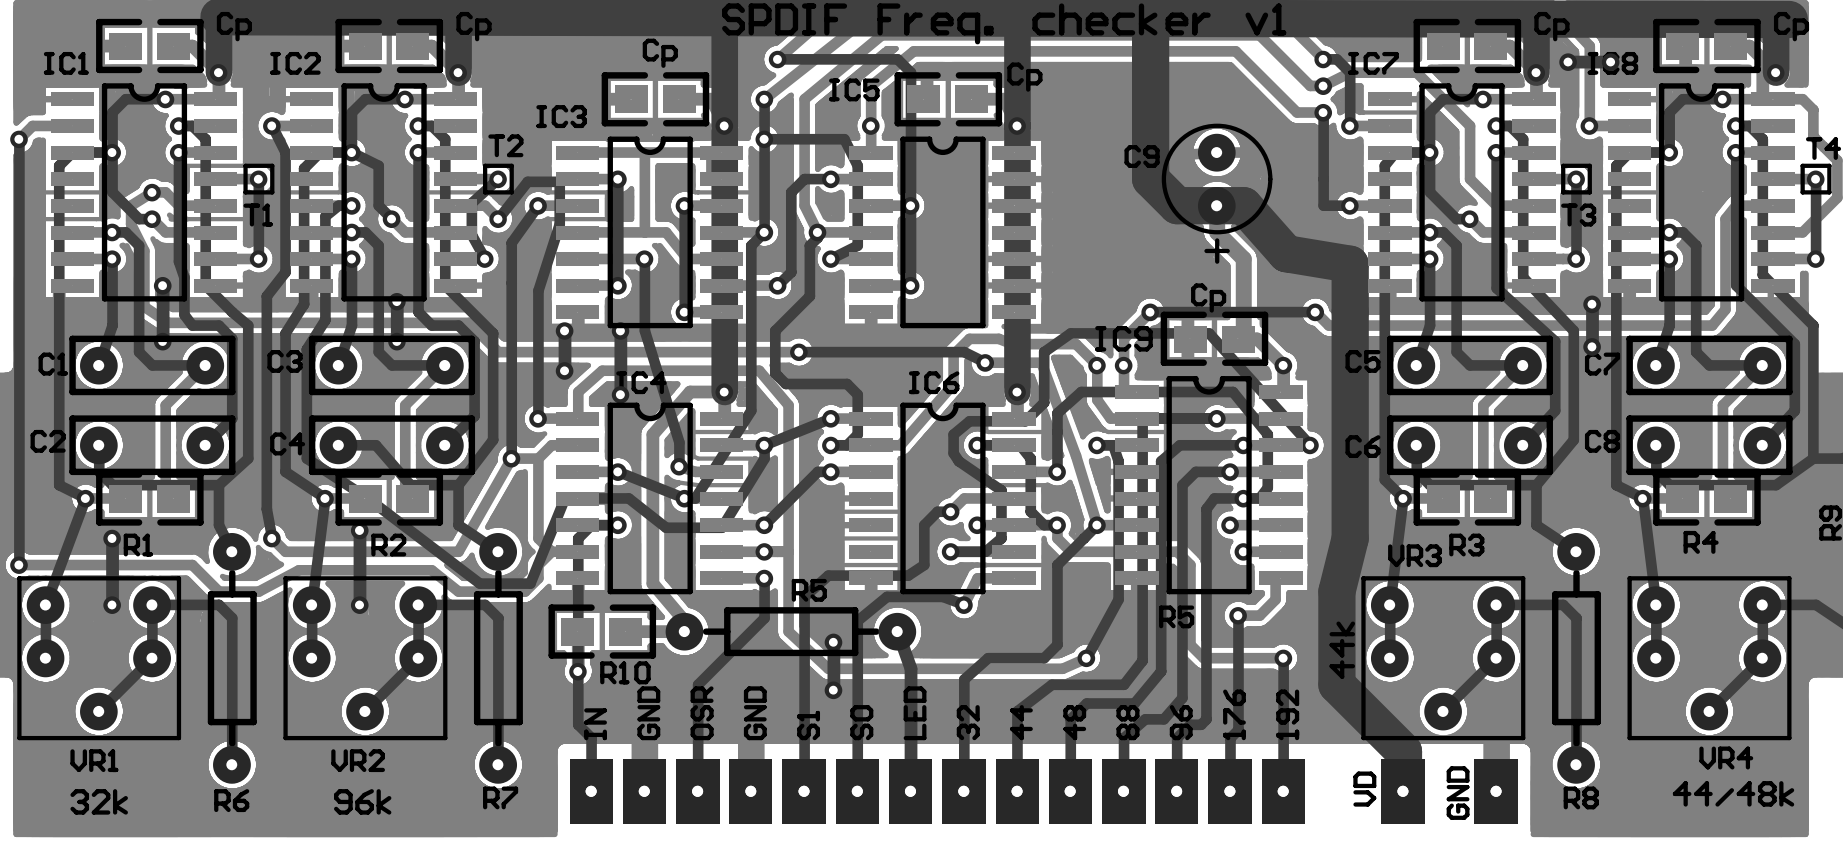

# SPDIF Freq. checker v1

VR1  
32k

VR2  
96k

VR4  
44/48k